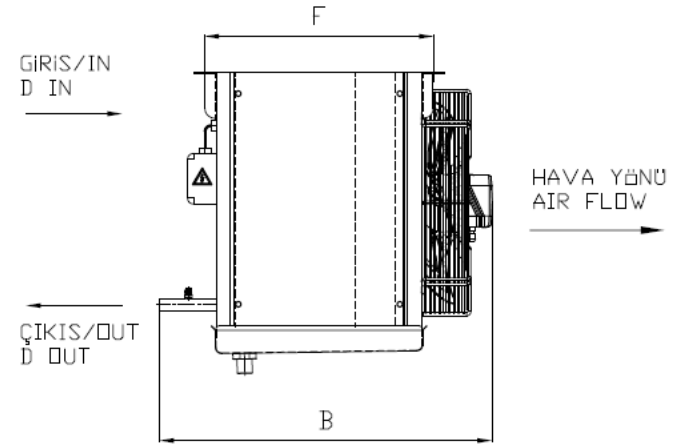

A	1107 mm
B	517 mm
C	445 mm
F	345 mm
E1	417,5 mm
E	835 mm

KARYER ISI TRANSFER SANAYİ VE TİCARET A.Ş.
Topçular Mah. Tikveşli Yolu No: 8 34140
Topçular-Eyüp/İSTANBUL
Phone: +90 (212) 567 55 09 - Fax: +90 (212) 576 23 45
E-Mail: info@karyergroup.com