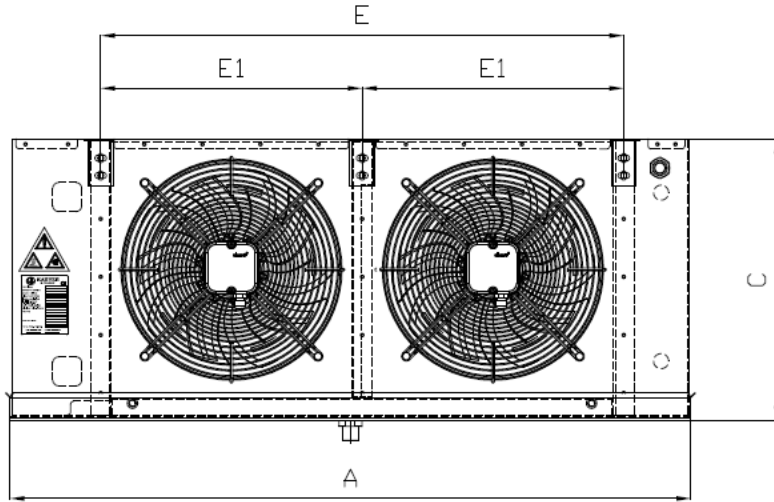

A	1107 mm
B	517 mm
C	445 mm
F	345 mm
E1	417,5 mm
E	835 mm

KARYER ISI TRANSFER SANAYİ VE TİCARET A.Ş.
Topçular Mah. Tikveşli Yolu No: 8 34140
Topçular-Eyüp/İSTANBUL
Phone: +90 (212) 567 55 09 - Fax: +90 (212) 576 23 45
E-Mail: info@karyergroup.com