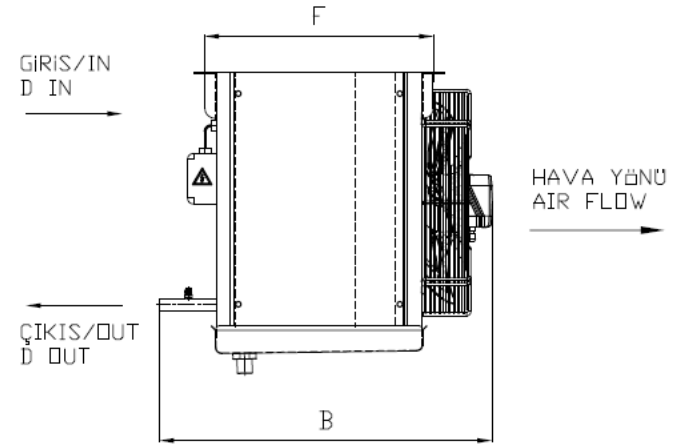

A	1107 mm
B	567 mm
C	445 mm
F	395 mm
E1	417,5 mm
E	835 mm

KARYER ISI TRANSFER SANAYİ VE TİCARET A.Ş.
Topçular Mah. Tikveşli Yolu No: 8 34140
Topçular-Eyüp/İSTANBUL
Phone: +90 (212) 567 55 09 - Fax: +90 (212) 576 23 45
E-Mail: info@karyergroup.com