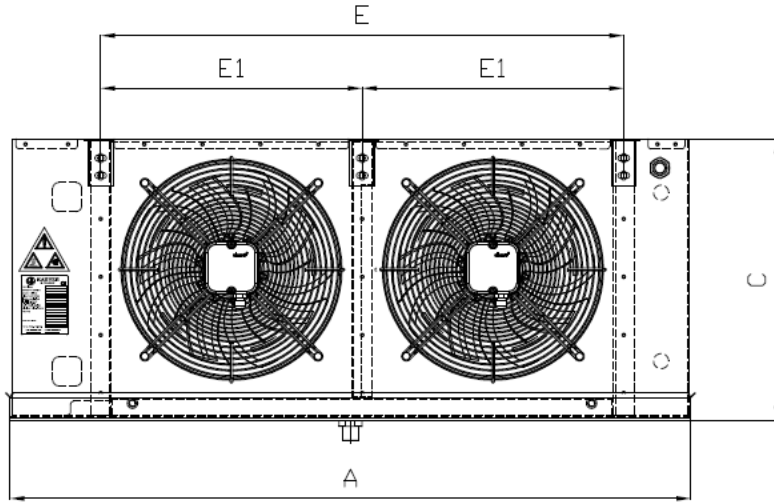

A	1107 mm
B	567 mm
C	445 mm
F	395 mm
E1	417,5 mm
E	835 mm

KARYER ISI TRANSFER SANAYİ VE TİCARET A.Ş.
Topçular Mah. Tikveşli Yolu No: 8 34140
Topçular-Eyüp/İSTANBUL
Phone: +90 (212) 567 55 09 - Fax: +90 (212) 576 23 45
E-Mail: info@karyergroup.com