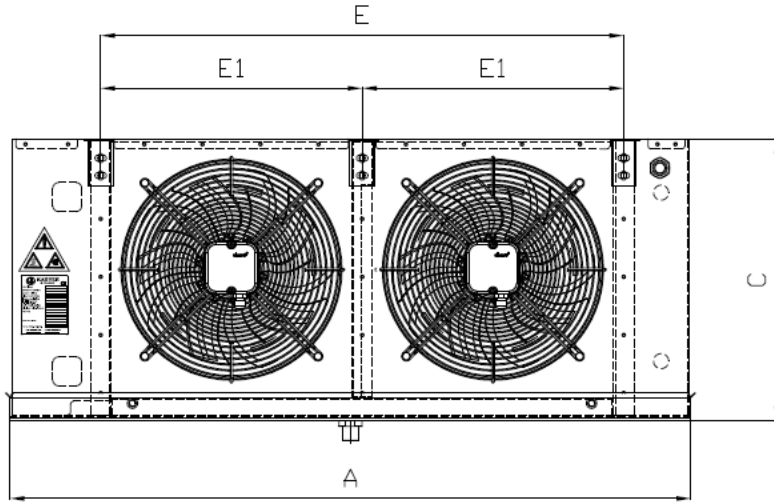

A	1307 mm
B	523 mm
C	525 mm
F	345 mm
E1	517,5 mm
E	1035 mm

KARYER ISI TRANSFER SANAYİ VE TİCARET A.Ş.
Topçular Mah. Tikveşli Yolu No: 8 34140
Topçular-Eyüp/İSTANBUL
Phone: +90 (212) 567 55 09 - Fax: +90 (212) 576 23 45
E-Mail: info@karyergroup.com