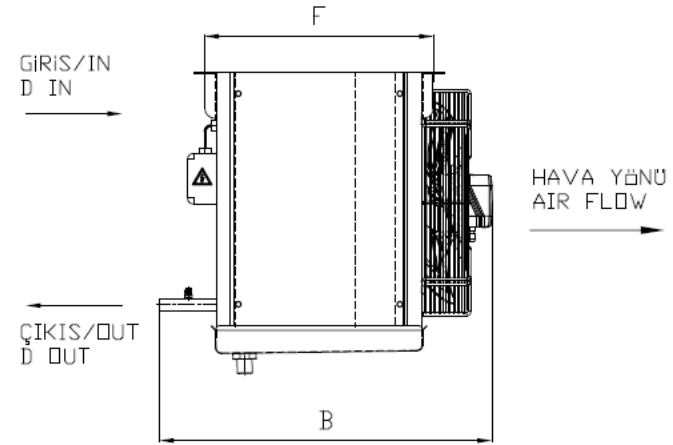

A	1307 mm
B	523 mm
C	525 mm
F	345 mm
E1	517,5 mm
E	1035 mm

KARYER ISI TRANSFER SANAYİ VE TİCARET A.Ş.
Topçular Mah. Tikveşli Yolu No: 8 34140
Topçular-Eyüp/İSTANBUL
Phone: +90 (212) 567 55 09 - Fax: +90 (212) 576 23 45
E-Mail: info@karyergroup.com