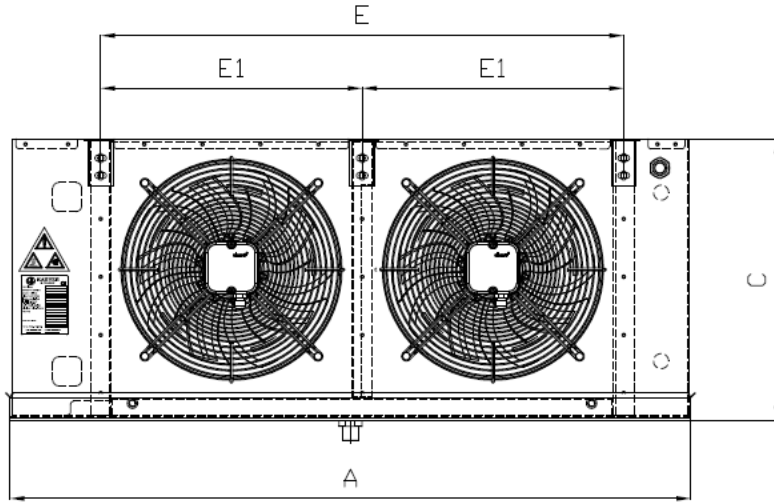

A	1307 mm
B	673 mm
C	525 mm
F	495 mm
E1	517,5 mm
E	1035 mm

KARYER ISI TRANSFER SANAYİ VE TİCARET A.Ş.
Topçular Mah. Tikveşli Yolu No: 8 34140
Topçular-Eyüp/İSTANBUL
Phone: +90 (212) 567 55 09 - Fax: +90 (212) 576 23 45
E-Mail: info@karyergroup.com