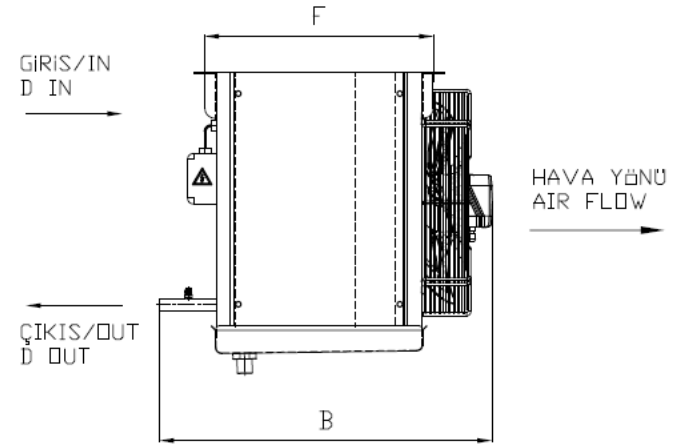

A	1307 mm
B	673 mm
C	525 mm
F	495 mm
E1	517,5 mm
E	1035 mm

KARYER ISI TRANSFER SANAYİ VE TİCARET A.Ş.
Topçular Mah. Tikveşli Yolu No: 8 34140
Topçular-Eyüp/İSTANBUL
Phone: +90 (212) 567 55 09 - Fax: +90 (212) 576 23 45
E-Mail: info@karyergroup.com