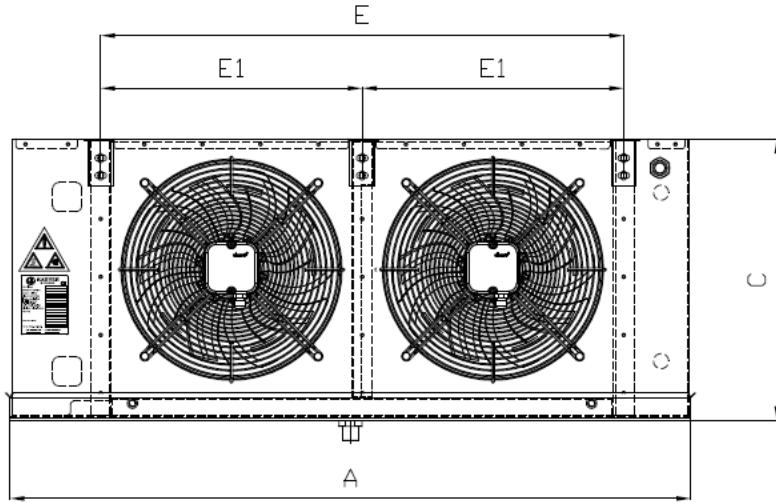

A	1407 mm
B	636 mm
C	605 mm
F	445 mm
E1	568 mm
E	1135 mm

KARYER ISI TRANSFER SANAYİ VE TİCARET A.Ş.
Topçular Mah. Tikveşli Yolu No: 8 34140
Topçular-Eyüp/İSTANBUL
Phone: +90 (212) 567 55 09 - Fax: +90 (212) 576 23 45
E-Mail: info@karyergroup.com