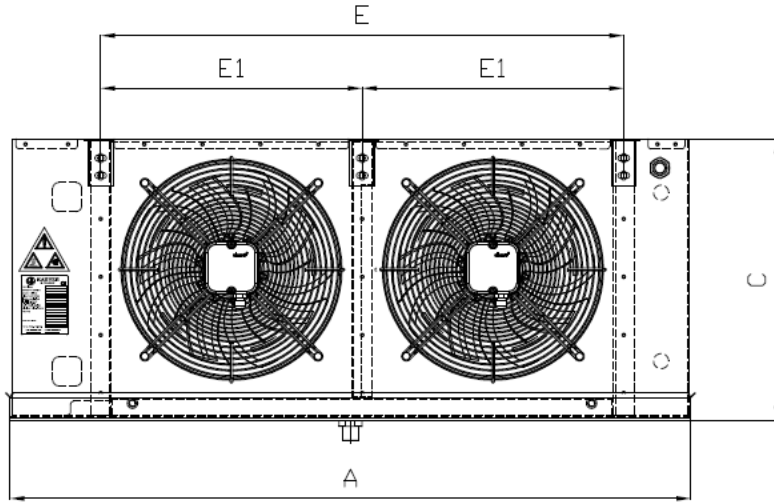

A	1407 mm
B	636 mm
C	605 mm
F	445 mm
E1	568 mm
E	1135 mm

KARYER ISI TRANSFER SANAYİ VE TİCARET A.Ş.
Topçular Mah. Tikveşli Yolu No: 8 34140
Topçular-Eyüp/İSTANBUL
Phone: +90 (212) 567 55 09 - Fax: +90 (212) 576 23 45
E-Mail: info@karyergroup.com