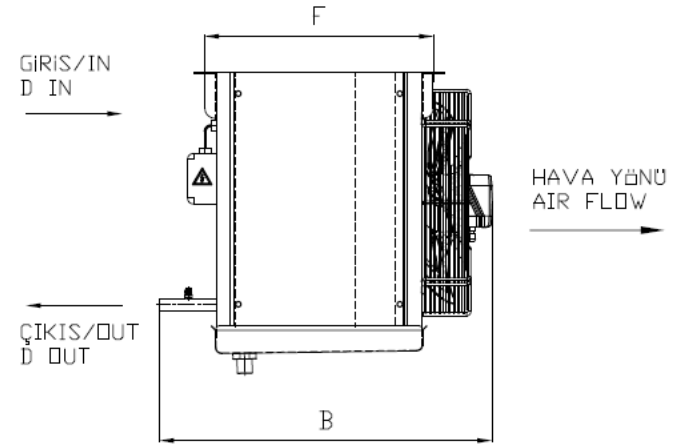

A	1407 mm
B	636 mm
C	605 mm
F	445 mm
E1	568 mm
E	1135 mm

KARYER ISI TRANSFER SANAYİ VE TİCARET A.Ş.
Topçular Mah. Tikveşli Yolu No: 8 34140
Topçular-Eyüp/İSTANBUL
Phone: +90 (212) 567 55 09 - Fax: +90 (212) 576 23 45
E-Mail: info@karyergroup.com