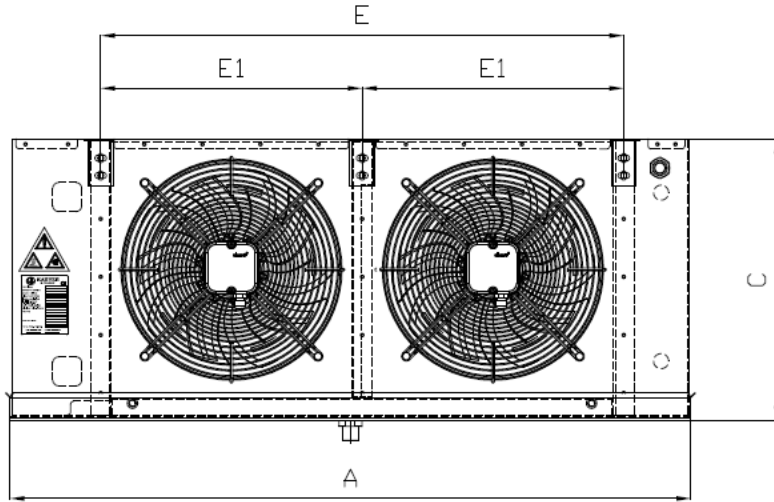

A	1707 mm
B	590 mm
C	645 mm
F	395 mm
E1	718 mm
E	1435 mm

KARYER ISI TRANSFER SANAYİ VE TİCARET A.Ş.
Topçular Mah. Tikveşli Yolu No: 8 34140
Topçular-Eyüp/İSTANBUL
Phone: +90 (212) 567 55 09 - Fax: +90 (212) 576 23 45
E-Mail: info@karyergroup.com