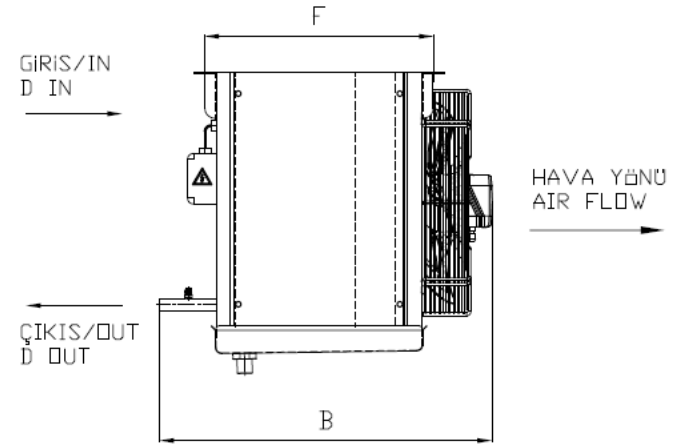

A	1707 mm
B	590 mm
C	645 mm
F	395 mm
E1	718 mm
E	1435 mm

KARYER ISI TRANSFER SANAYİ VE TİCARET A.Ş.
Topçular Mah. Tikveşli Yolu No: 8 34140
Topçular-Eyüp/İSTANBUL
Phone: +90 (212) 567 55 09 - Fax: +90 (212) 576 23 45
E-Mail: info@karyergroup.com