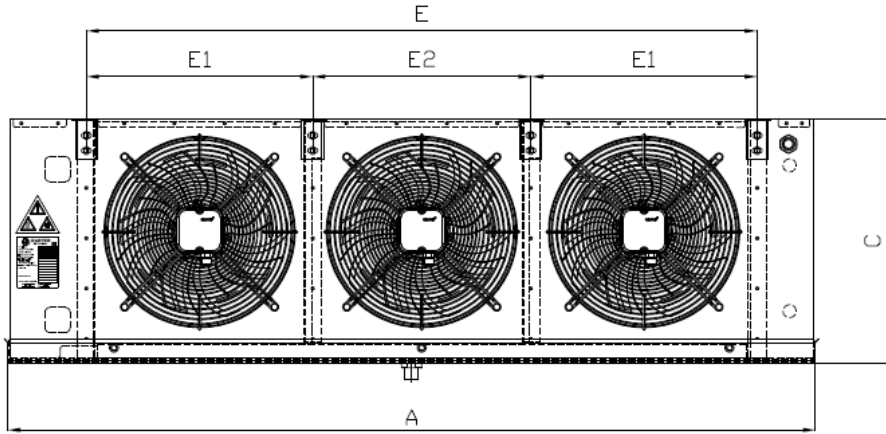

A	1607 mm
B	517 mm
C	445 mm
F	345 mm
E1	450,5 mm
E2	434 mm
E	1335 mm

KARYER ISI TRANSFER SANAYİ VE TİCARET A.Ş.
Topçular Mah. Tikveşli Yolu No: 8 34140
Topçular-Eyüp/İSTANBUL
Phone: +90 (212) 567 55 09 - Fax: +90 (212) 576 23 45
E-Mail: info@karyergroup.com