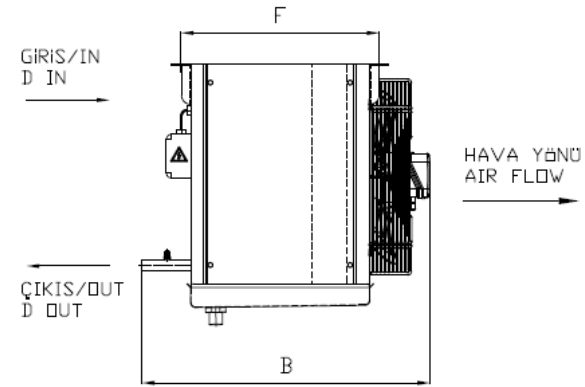

A	1607 mm
B	517 mm
C	445 mm
F	345 mm
E1	450,5 mm
E2	434 mm
E	1335 mm

KARYER ISI TRANSFER SANAYİ VE TİCARET A.Ş.
Topçular Mah. Tikveşli Yolu No: 8 34140
Topçular-Eyüp/İSTANBUL
Phone: +90 (212) 567 55 09 - Fax: +90 (212) 576 23 45
E-Mail: info@karyergroup.com