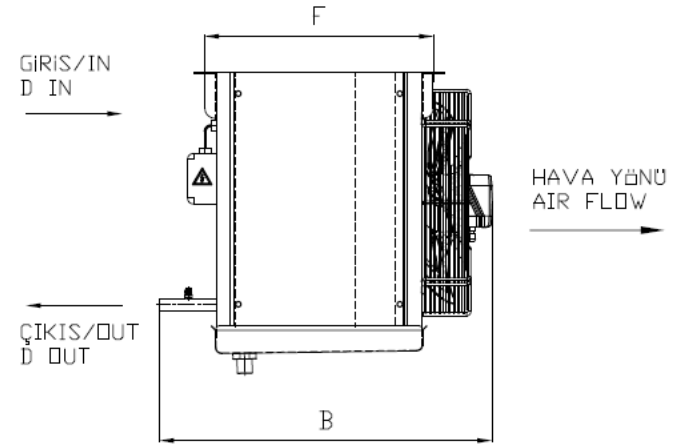

A	1407 mm
B	586 mm
C	605 mm
F	395 mm
E1	568 mm
E	1135 mm

KARYER ISI TRANSFER SANAYİ VE TİCARET A.Ş.
Topçular Mah. Tikveşli Yolu No: 8 34140
Topçular-Eyüp/İSTANBUL
Phone: +90 (212) 567 55 09 - Fax: +90 (212) 576 23 45
E-Mail: info@karyergroup.com