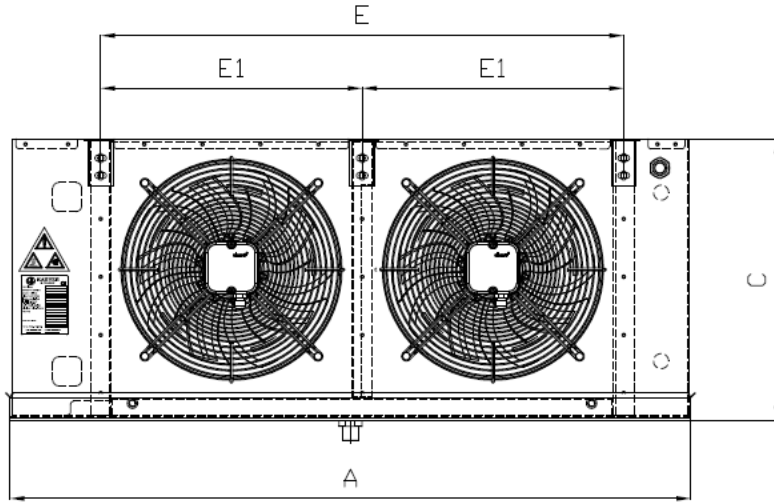

A	1407 mm
B	586 mm
C	605 mm
F	395 mm
E1	568 mm
E	1135 mm

KARYER ISI TRANSFER SANAYİ VE TİCARET A.Ş.
Topçular Mah. Tikveşli Yolu No: 8 34140
Topçular-Eyüp/İSTANBUL
Phone: +90 (212) 567 55 09 - Fax: +90 (212) 576 23 45
E-Mail: info@karyergroup.com